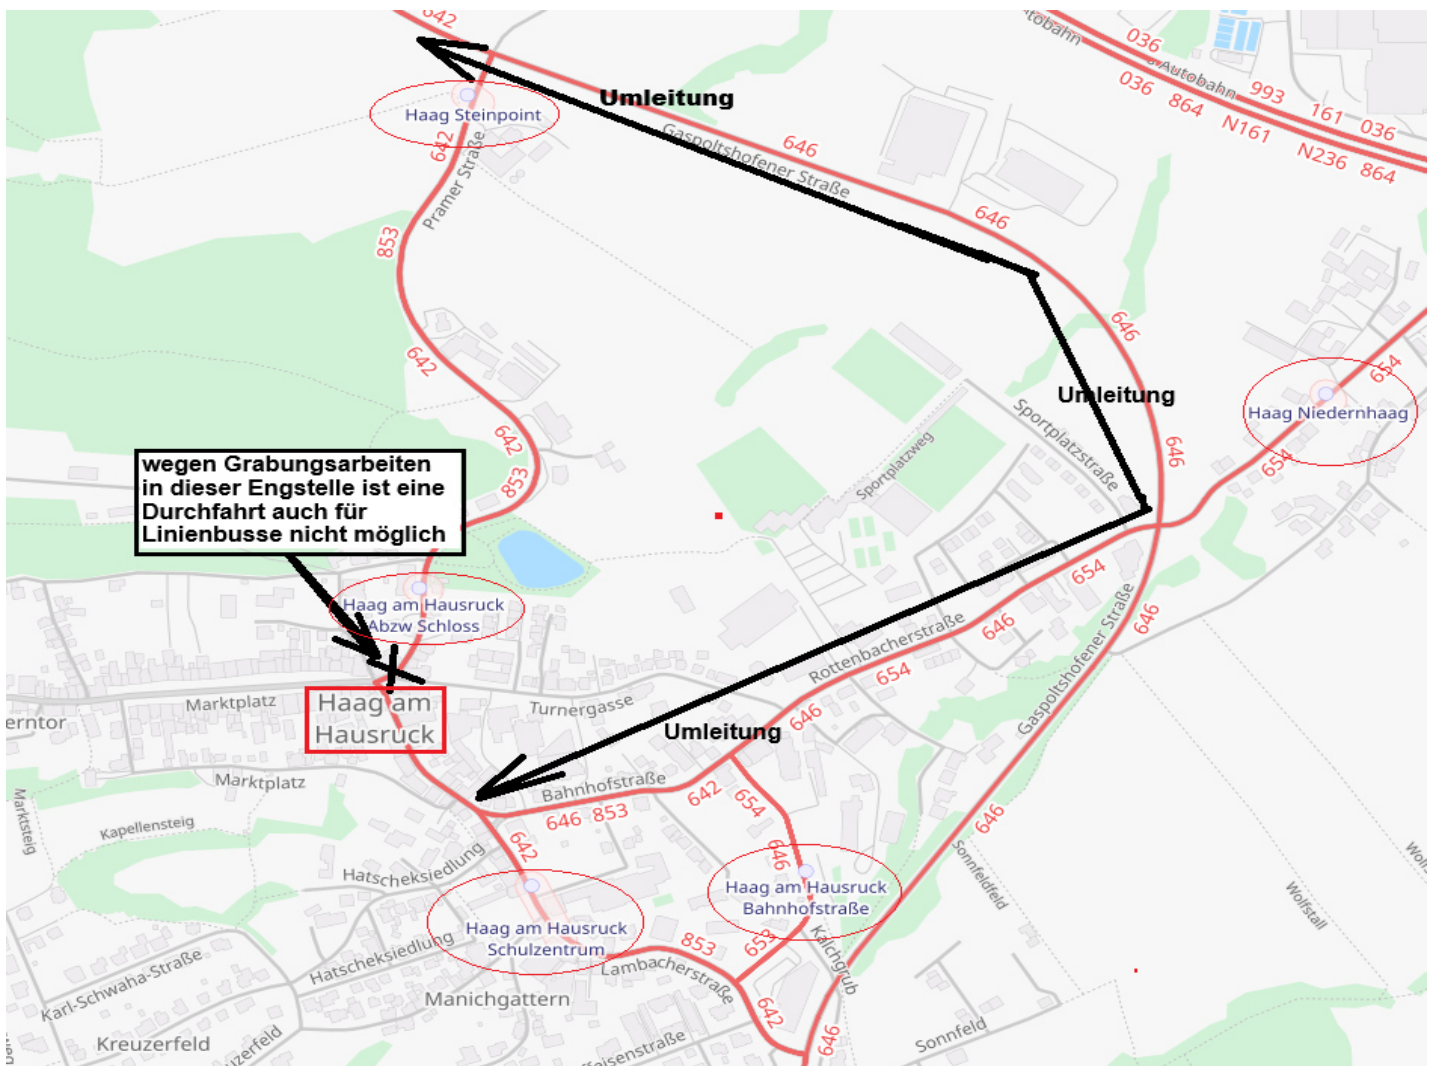

Betrifft: OÖVV-Linien 642 und 853

Verkehrsbehinderung im Gemeindegebiet von Haag am Hausruck:

Sperre Durchfahrt auf der L1077 Pramerstraße im Bereich der Engstelle zum Marktplatz Haag am Hausruck.

am

Freitag, 1. August 2025 von 18:00 bis 24:00 Uhr

Samstag, 2. August von 15:00 bis 24:00 Uhr

Sonntag, 3. August von 09:00 bis 20:00 Uhr

wegen der Veranstaltung „Marktfest“

Umleitung: ...gemäß Skizze über „Gemeindestraße Rottenbacherstraße und L520 Gaspoltshofener Straße“ für beide Fahrtrichtungen...

Entfallene Haltestelle(n):

- Haag a.Hrk. Abzw Schloss
- Haag a.Hrk. Steinpoint

Nächstgelegene Haltestelle(n):

- Haag a.Hrk. Bahnhofstraße

ALLE INFORMATIONEN: www.oeevv.at

OÖVV-Kundencenter, Volksgartenstraße 23, 4020 Linz
Telefon: 0732 / 66 10 10 66, kundencenter@oeevv.at